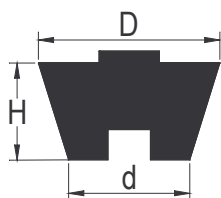

## UZ/UZK

D mm \ H mm	200	230	250	280	300	320	360	400	440	540
65	•	•	•	•	•	•	•	•	•	•
100	•	•	•	•	•	•	•	•	•	•
150	•	•	•	•	•	•	•	•	•	•
200	•	•	•	•	•	•	•	•	•	
250	•	•	•	•	•	•	•	•	•	
280									•	
300						•	•	•	•	
350							•	•	•	
380									•	

## UR

N°	H mm	D mm	d mm
R 0950	490	325	240
R 1105	490	300	235
R 1405	600	350	260
R 758	615	350	260
R 760	635	350	260

On all stands the knob is 10 mm high with diameter 90 mm

## UKKB

Other dimensions on request

N°	H mm	D mm	d mm
UKKB 1025	100	250	180
UKKB 1225	120	250	180
UKKB 1525	150	250	180
UKKB 2025	200	250	180
UKKB 1030	100	300	180
UKKB 1230	120	300	180
UKKB 1530	150	300	180
UKKB 1830	350	300	180
UKKB 2030	200	300	180