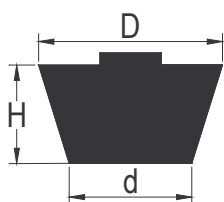

## UZ/UZK

D mm \ H mm	200	230	250	280	300	320	360	400	440	540
65	•	•	•	•	•	•	•	•	•	•
100	•	•	•	•	•	•	•	•	•	•
150	•	•	•	•	•	•	•	•	•	•
200	•	•	•	•	•	•	•	•	•	
250	•	•	•	•	•	•	•	•	•	
280									•	
300						•	•	•	•	
350							•	•	•	
380									•	

## UR

N°	H mm	D mm	d mm
R 0950	490	325	240
R 1105	490	300	235
R 1405	600	350	260
R 758	615	350	260
R 760	635	350	260

On all stands the knob is 10 mm high with diameter 90 mm

## UKKB

Other dimensions on request

N°	H mm	D mm	d mm
UKKB 1025	100	250	180
UKKB 1225	120	250	180
UKKB 1525	150	250	180
UKKB 2025	200	250	180
UKKB 1030	100	300	180
UKKB 1230	120	300	180
UKKB 1530	150	300	180
UKKB 1830	350	300	180
UKKB 2030	200	300	180