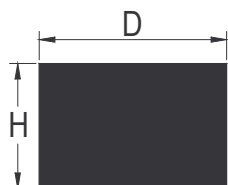

## UZ/UZK

D mm \ H mm	200	230	250	280	300	320	360	400	440	540
65	•	•	•	•	•	•	•	•	•	•
100	•	•	•	•	•	•	•	•	•	•
150	•	•	•	•	•	•	•	•	•	•
200	•	•	•	•	•	•	•	•	•	
250	•	•	•	•	•	•	•	•	•	
280									•	
300						•	•	•	•	
350							•	•	•	
380									•	

## UR

N°	H mm	D mm	d mm
R 0950	490	325	240
R 1105	490	300	235
R 1405	600	350	260
R 758	615	350	260
R 760	635	350	260

On all stands the knob is 10 mm high with diameter 90 mm

## UKKB

Other dimensions on request

N°	H mm	D mm	d mm
UKKB 1025	100	250	180
UKKB 1225	120	250	180
UKKB 1525	150	250	180
UKKB 2025	200	250	180
UKKB 1030	100	300	180
UKKB 1230	120	300	180
UKKB 1530	150	300	180
UKKB 1830	350	300	180
UKKB 2030	200	300	180