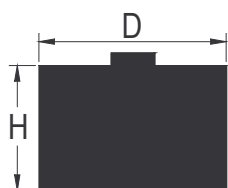

## UZ/UZK

D mm \ H mm	200	230	250	280	300	320	360	400	440	540
65	•	•	•	•	•	•	•	•	•	•
100	•	•	•	•	•	•	•	•	•	•
150	•	•	•	•	•	•	•	•	•	•
200	•	•	•	•	•	•	•	•	•	
250	•	•	•	•	•	•	•	•	•	
280									•	
300						•	•	•	•	
350							•	•	•	
380									•	

## UR

N°	H mm	D mm	d mm
R 0950	490	325	240
R 1105	490	300	235
R 1405	600	350	260
R 758	615	350	260
R 760	635	350	260

On all stands the knob is 10 mm high with diameter 90 mm

## UKKB

Other dimensions on request

N°	H mm	D mm	d mm
UKKB 1025	100	250	180
UKKB 1225	120	250	180
UKKB 1525	150	250	180
UKKB 2025	200	250	180
UKKB 1030	100	300	180
UKKB 1230	120	300	180
UKKB 1530	150	300	180
UKKB 1830	350	300	180
UKKB 2030	200	300	180